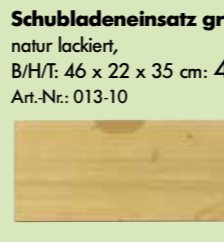

Kiefer massiv, weiss laugenfarbig: **279,-**
Art.-Nr.: 810-30-40

Kiefer massiv, natur lackiert: **259,-**
Art.-Nr.: 810-10

Wählen Sie Ihre Farbzusammenstellung:

Das Würfel-Regalsystem, einfach genial.
Erhältlich in Kiefer massiv, natur lackiert, laugenfarbig oder weiss.

Schubladeneinsatz klein
natur lackiert,
B/H/T: 22 x 22 x 35 cm: 39,-
Art.-Nr.: 014-10

Würfel klein
natur lackiert,
B/H/T: 25 x 50 x 35 cm: 53,-
Art.-Nr.: 011-10

Würfel gross
natur lackiert,
B/H/T: 50 x 50 x 35 cm: 67,-
Art.-Nr.: 010-10

Tür mit Rückwand
für grossen Würfel, natur lackiert: 32,-
Art.-Nr.: 012-10

Schubladeneinsatz gross
natur lackiert,
B/H/T: 46 x 22 x 35 cm: 48,-
Art.-Nr.: 013-10

Schubladeneinsatz klein
laugenfarbig,
B/H/T: 22 x 22 x 35 cm: 39,-
Art.-Nr.: 014-20