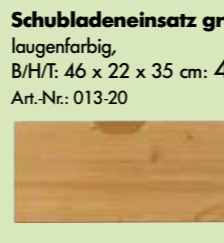

Tür mit Rückwand
für grossen Würfel, laugenfarbig: 32,-
Art.-Nr.: 012-20

Schubladeneinsatz gross
laugenfarbig,
B/H/T: 46 x 22 x 35 cm: 48,-
Art.-Nr.: 013-20