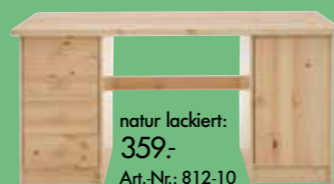

Buchablage

Kiefer massiv, weiss,
B/H/T: 72 x 22 x 18 cm: **45,-**

Art.-Nr.: 802-30

Mittelhohes Abenteuerbett

Kiefer massiv, weiss,
teilbar, inklusive Schrägleiter,
Lattenrost, Absturzsicherung,
Lgfl.: 90 x 200 cm,
B/H/T: 210 x 140 x 128 cm: **469,-**
Art.-Nr.: 308-30

Art.-Nr.: 907-02 Rot

Abholpreise
ohne Dekorationsteile

Schreibtisch Kiefer massiv, B/H/T: 120 x 75 x 68 cm.

Schreibtisch Kiefer massiv, B/H/T: 150 x 75 x 68 cm.

Schreibtisch Kiefer massiv,
höhenverstellbar und schrägstellbar, B/H/T: 121 x 62/68/74 x 60 cm