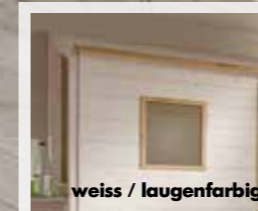

Kiefer massiv, weiss/flieder: **279,-**
Art.-Nr.: 810-30-50

Kiefer massiv, weiss laugenfarbig: **279,-**
Art.-Nr.: 810-30-40

Kiefer massiv, natur lackiert: **259,-**
Art.-Nr.: 810-10

Wählen Sie Ihre Farbzusammenstellung: