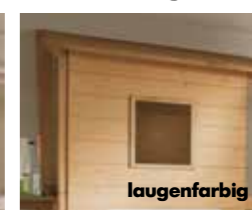

Kiefer massiv, weiss/flieder: **279,-**
Art.-Nr.: 810-30-50

Kiefer massiv, weiss laugenfarbig: **279,-**
Art.-Nr.: 810-30-40

Kiefer massiv, natur lackiert: **259,-**
Art.-Nr.: 810-10

Wählen Sie Ihre Farbzusammenstellung: