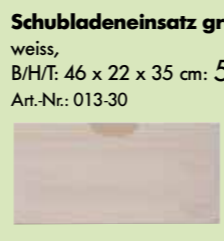

Tür mit Rückwand
für grossen Würfel, weiss: 37,-
Art.-Nr.: 012-30

Schubladeneinsatz gross
weiss,
B/H/T: 46 x 22 x 35 cm: 57,-
Art.-Nr.: 013-30

Abholpreise
ohne Dekorationsteile